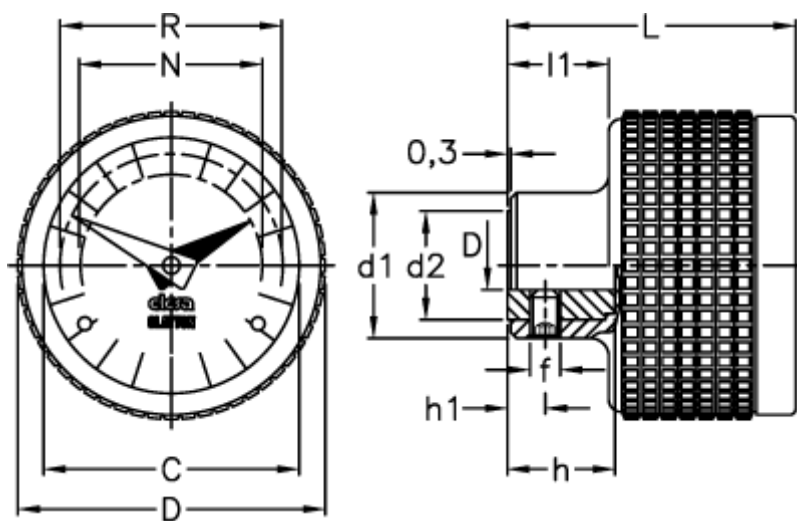

Data Sheet

Article number: 2307057141

Description: Gravity indicator CE.57141
MBT.70/GA12-0024-D

Measures

C	= 60	L	= 52
D	= 70	l1	= 19.0
d1	= 28	N	= 44
d2	= 22	R	= 51
d H7	= 10		
f	= M5		
h	= 22		
h1	= 6		